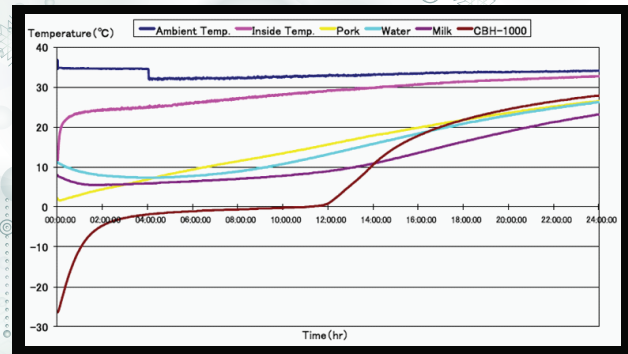

CATCH COOL SERIES

NEW PRODUCT

CATCH COOL BOX & BAG

นวัตกรรมใหม่จากประเทศญี่ปุ่น ใช้ร่วมกับกล่องและถุงเก็บความเย็น เพื่อรักษาความสดใหม่ก่อนถึงมือลูกค้า สามารถใช้เก็บอุณหภูมิความเย็นของอาหาร ยา เเบเกอรี่ เครื่องดื่ม และสิ่งที่ต้องการเก็บความเย็นในช่วงการขนส่ง

Catch Cool Box

● เหมาะสำหรับการขนส่งแบบ Logistic

การรักษาความเย็นของ
หมูปดแพ็ค จำนวน 10 แพ็ค น้ำ 2 ลิตร จำนวน 2 ขวด
และนม 1 ลิตร จำนวน 2 กล่อง
สามารถใช้

Catch Cool Box-L ร่วมกับ CBH-1000 จำนวน 6 ชิ้น

เพื่อเก็บความเย็นได้นานถึง **10 ชั่วโมง**